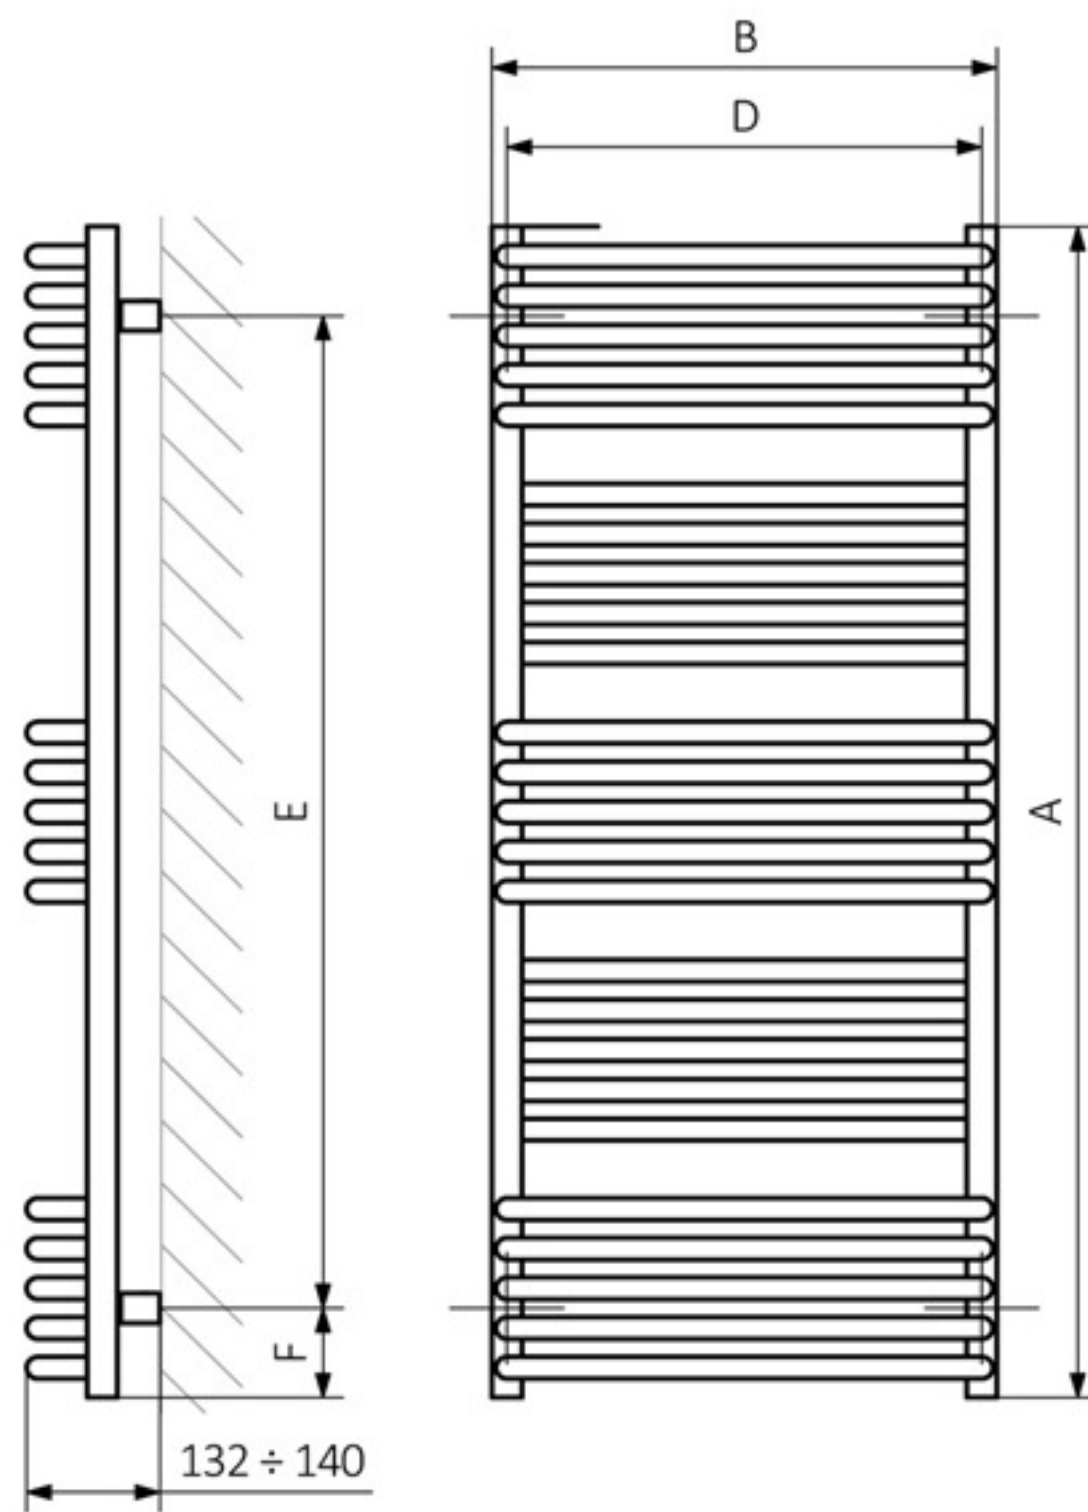

Pola

Technische Zeichnung

A - Höhe B - Breite C1-C5 - Anschlussabstand D - horizontaler Wandhalterungsabstand E - Vertikaler Wandhalterungsabstand F - Abstand von der Achse der unteren Wandhalterung bis Unterkante des Kollektors

Kollektor :

Rohr :