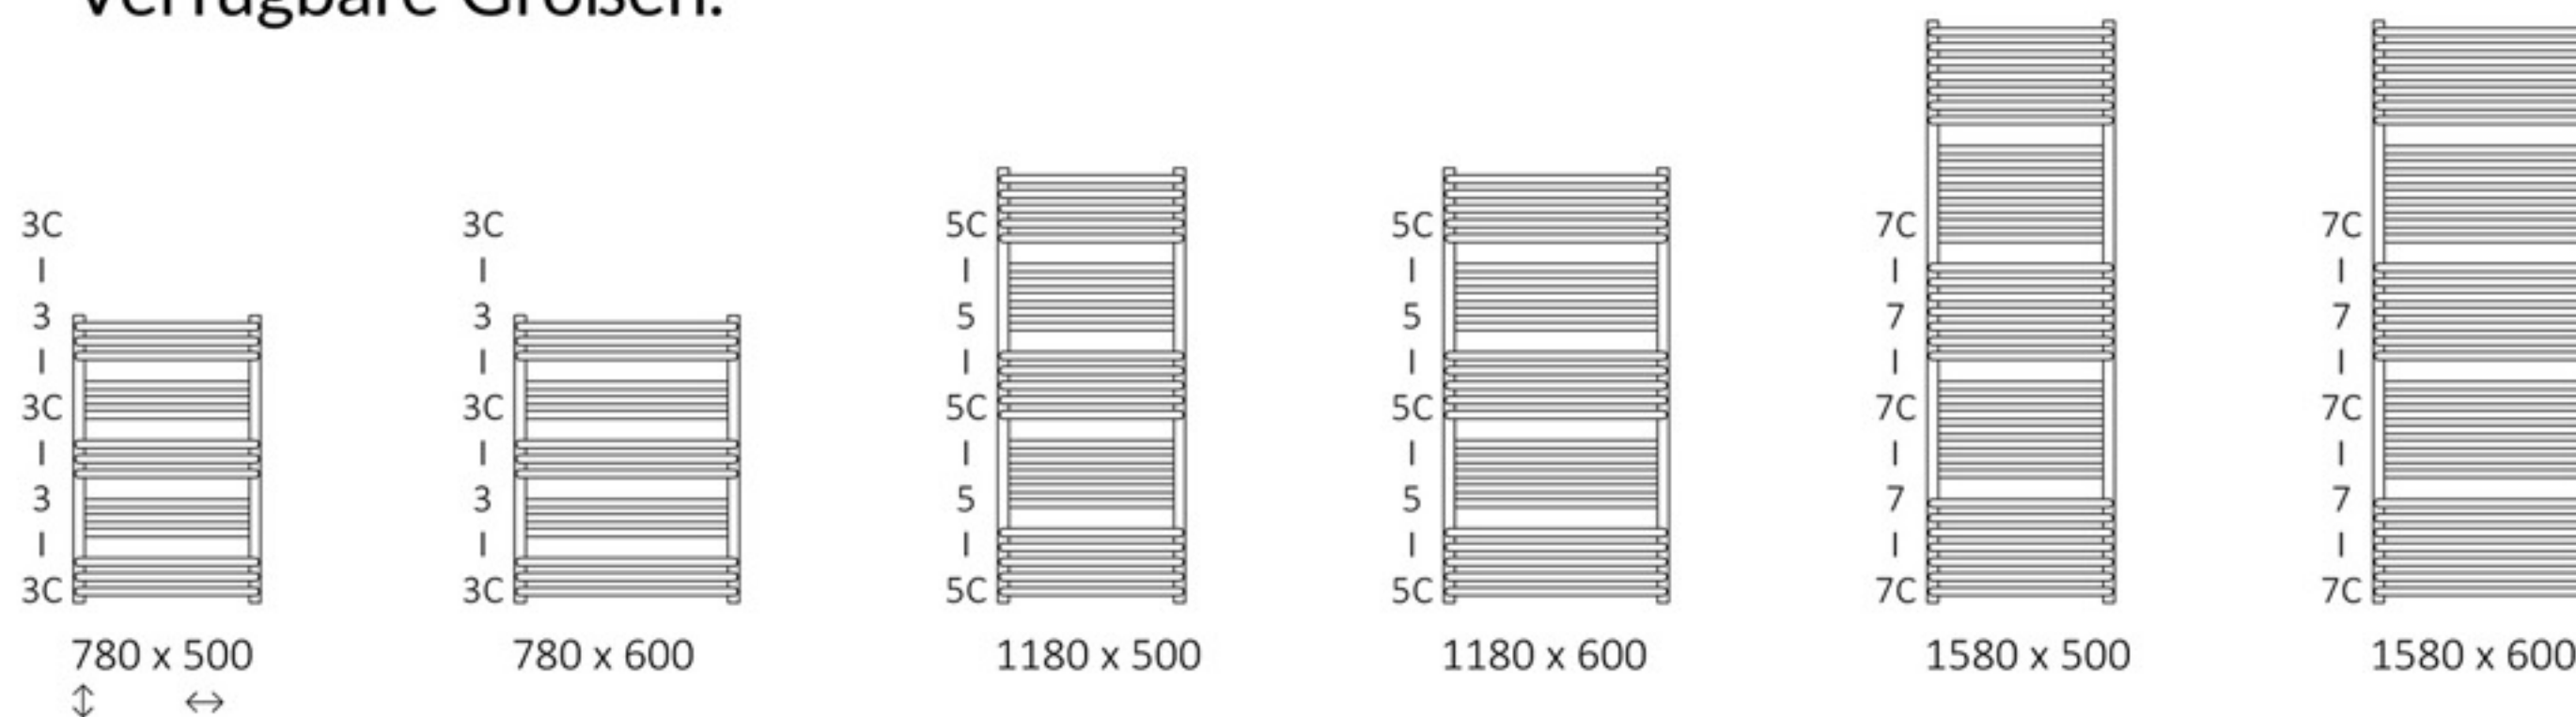

### Verfügbare Größen:

### Technische Daten:

Betriebsdruck: 1000 kPa      Maximale Betriebstemperatur: 95°C

A ↕ [mm]	B ↔ [mm]	C1 [mm]	C2 [mm]	75/65/20°C [W]	55/45/20°C [W]	☺ [W]	D [mm]	E [mm]	F [mm]	H [dm²]	⚖️ [kg]	Artikelnummer
<b>Pulverlack</b>												
780	500	50	470	392	211	400	470	600	90	3,34	6,99	WGPAL078050
780	600	50	570	471	254	400	570	600	90	3,79	7,99	WGPAL078060
1180	500	50	470	638	342	600	470	1000	90	5,39	11,28	WGPAL118050
1180	600	50	570	766	411	800	570	1000	90	6,14	12,95	WGPAL118060
1580	500	50	470	883	473	800	470	1400	90	7,44	15,57	WGPAL158050
1580	600	50	570	1061	568	1000	570	1400	90	8,49	17,91	WGPAL158060
<b>Galvanische Oberfläche</b>												
780	500	50	470	274	140	300	470	600	90	3,34	6,72	WGPAL078050
780	600	50	570	330	168	300	570	600	90	3,79	7,68	WGPAL078060
1180	500	50	470	447	228	400	470	1000	90	5,39	10,84	WGPAL118050
1180	600	50	570	536	273	600	570	1000	90	6,14	12,44	WGPAL118060
1580	500	50	470	618	315	600	470	1400	90	7,44	14,96	WGPAL158050
1580	600	50	570	743	379	800	570	1400	90	8,49	17,20	WGPAL158060