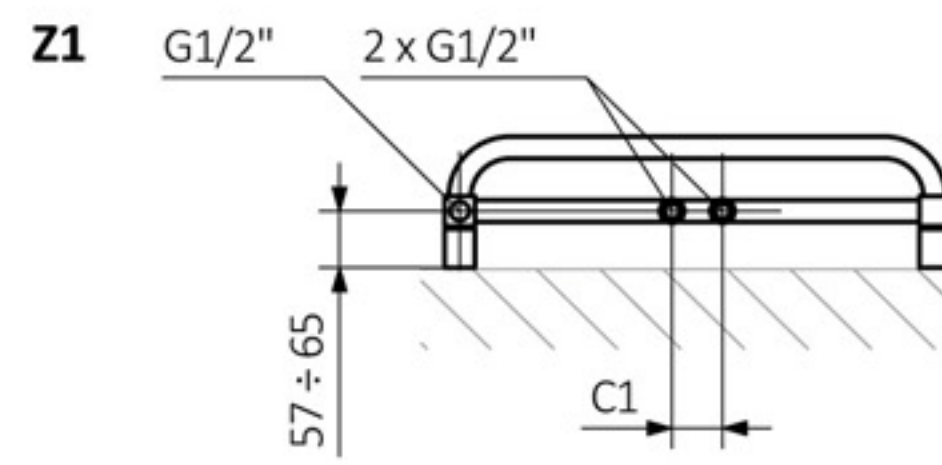

Pola

Technische Zeichnung

A - Höhe B - Breite C1-C5 - Anschlussabstand D - horizontaler Wandhalterungsabstand E - Vertikaler Wandhalterungsabstand F - Abstand von der Achse der unteren Wandhalterung bis Unterkante des Kollektors

Kollektor :

Rohr :