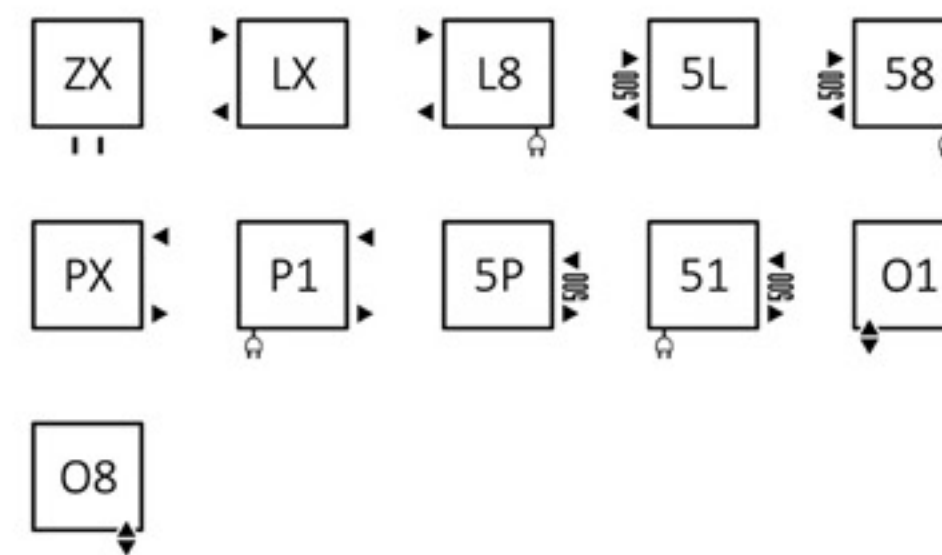

### Optionale Anschlussstypen:

### Verfügbare Größen:

### Technische Daten:

Betriebsdruck: 1000 kPa      Maximale Betriebstemperatur: 95°C

A ↕ [mm]	B ↔ [mm]	C1 [mm]	C2 [mm]	75/65/20°C [W]	55/45/20°C [W]	☺ [W]	D [mm]	E [mm]	F [mm]	H [dm²]	⚖️ [kg]	Artikelnummer
<b>Pulverlack</b>												
780	500	50	470	392	211	400	470	600	90	3,34	6,99	WGPAL078050
780	600	50	570	471	254	400	570	600	90	3,79	7,99	WGPAL078060
1180	500	50	470	638	342	600	470	1000	90	5,39	11,28	WGPAL118050
1180	600	50	570	766	411	800	570	1000	90	6,14	12,95	WGPAL118060
1580	500	50	470	883	473	800	470	1400	90	7,44	15,57	WGPAL158050
1580	600	50	570	1061	568	1000	570	1400	90	8,49	17,91	WGPAL158060
<b>Galvanische Oberfläche</b>												
780	500	50	470	274	140	300	470	600	90	3,34	6,72	WGPAL078050
780	600	50	570	330	168	300	570	600	90	3,79	7,68	WGPAL078060
1180	500	50	470	447	228	400	470	1000	90	5,39	10,84	WGPAL118050
1180	600	50	570	536	273	600	570	1000	90	6,14	12,44	WGPAL118060
1580	500	50	470	618	315	600	470	1400	90	7,44	14,96	WGPAL158050
1580	600	50	570	743	379	800	570	1400	90	8,49	17,20	WGPAL158060

# Pola

Technische Zeichnung

A - Höhe B - Breite C1-C5 - Anschlussabstand D - horizontaler Wandhalterungsabstand E - Vertikaler Wandhalterungsabstand F - Abstand von der Achse der unteren Wandhalterung bis Unterkante des Kollektors