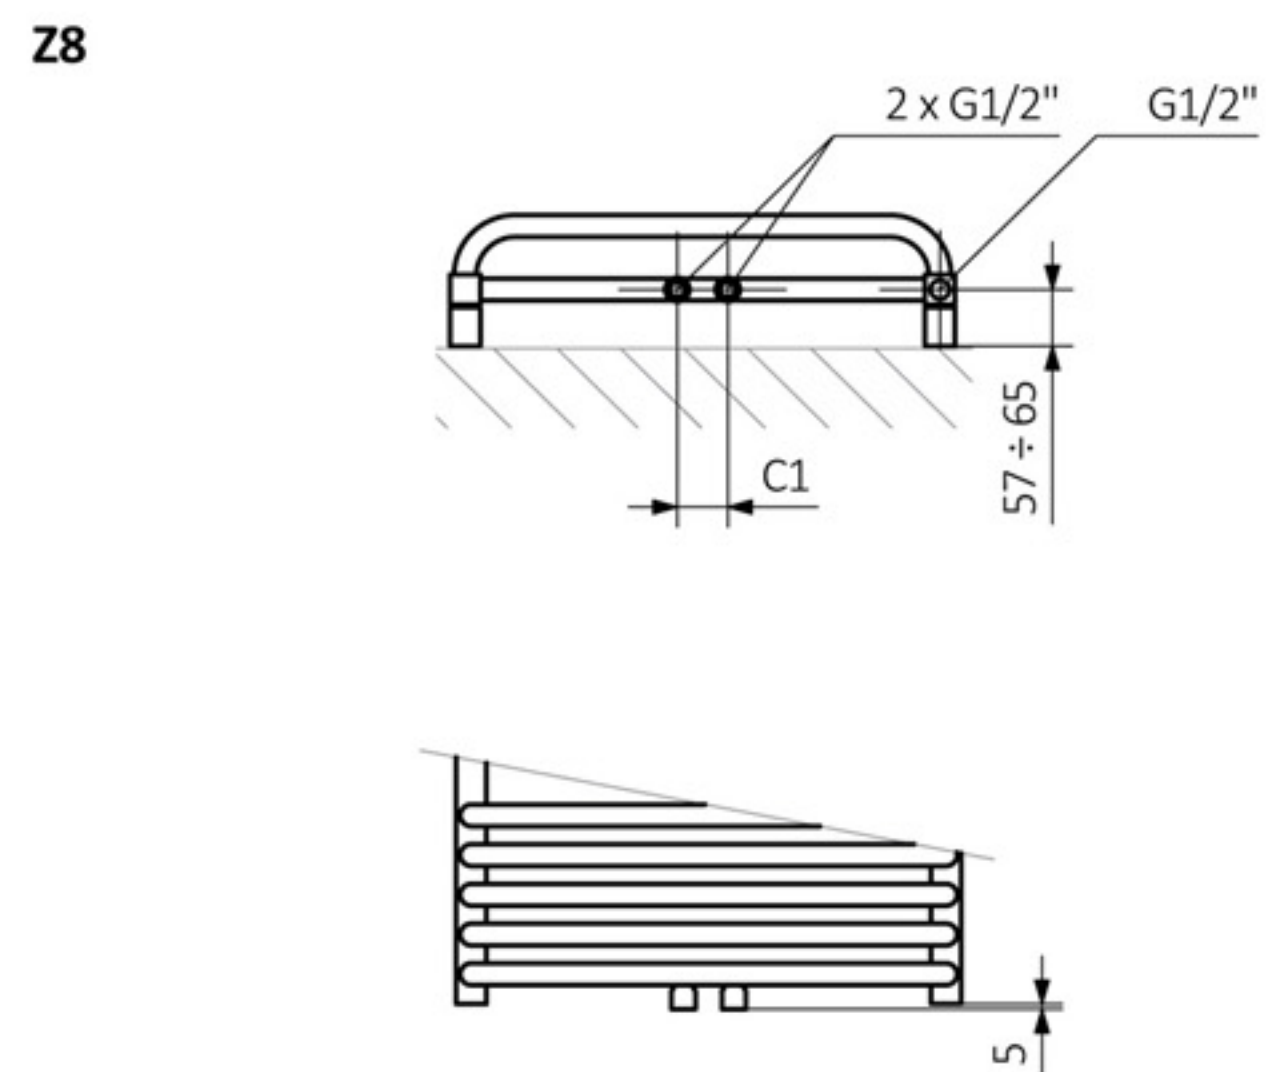

Pola

Technische Zeichnung

A - Höhe B - Breite C1-C5 - Anschlussabstand D - horizontaler Wandhalterungsabstand E - Vertikaler Wandhalterungsabstand F - Abstand von der Achse der unteren Wandhalterung bis Unterkante des Kollektors

Kollektor :

Rohr :