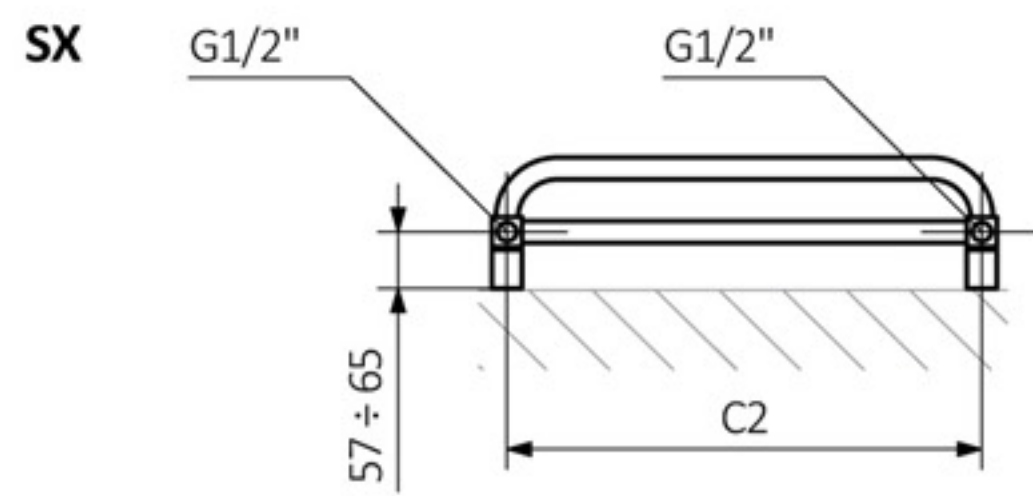

Pola

Technische Zeichnung

A - Höhe B - Breite C1-C5 - Anschlussabstand D - horizontaler Wandhalterungsabstand E - Vertikaler Wandhalterungsabstand F - Abstand von der Achse der unteren Wandhalterung bis Unterkante des Kollektors

Kollektor :

Rohr :