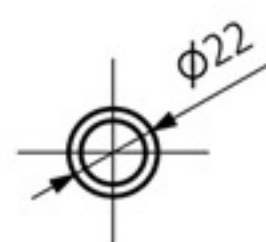

A - Höhe B - Breite C1-C5 - Anschlussabstand D - horizontaler Wandhalterungsabstand E - Vertikaler Wandhalterungsabstand F - Abstand von der Achse der unteren Wandhalterung bis Unterkante des Kollektors

Kollektor :

Rohr :