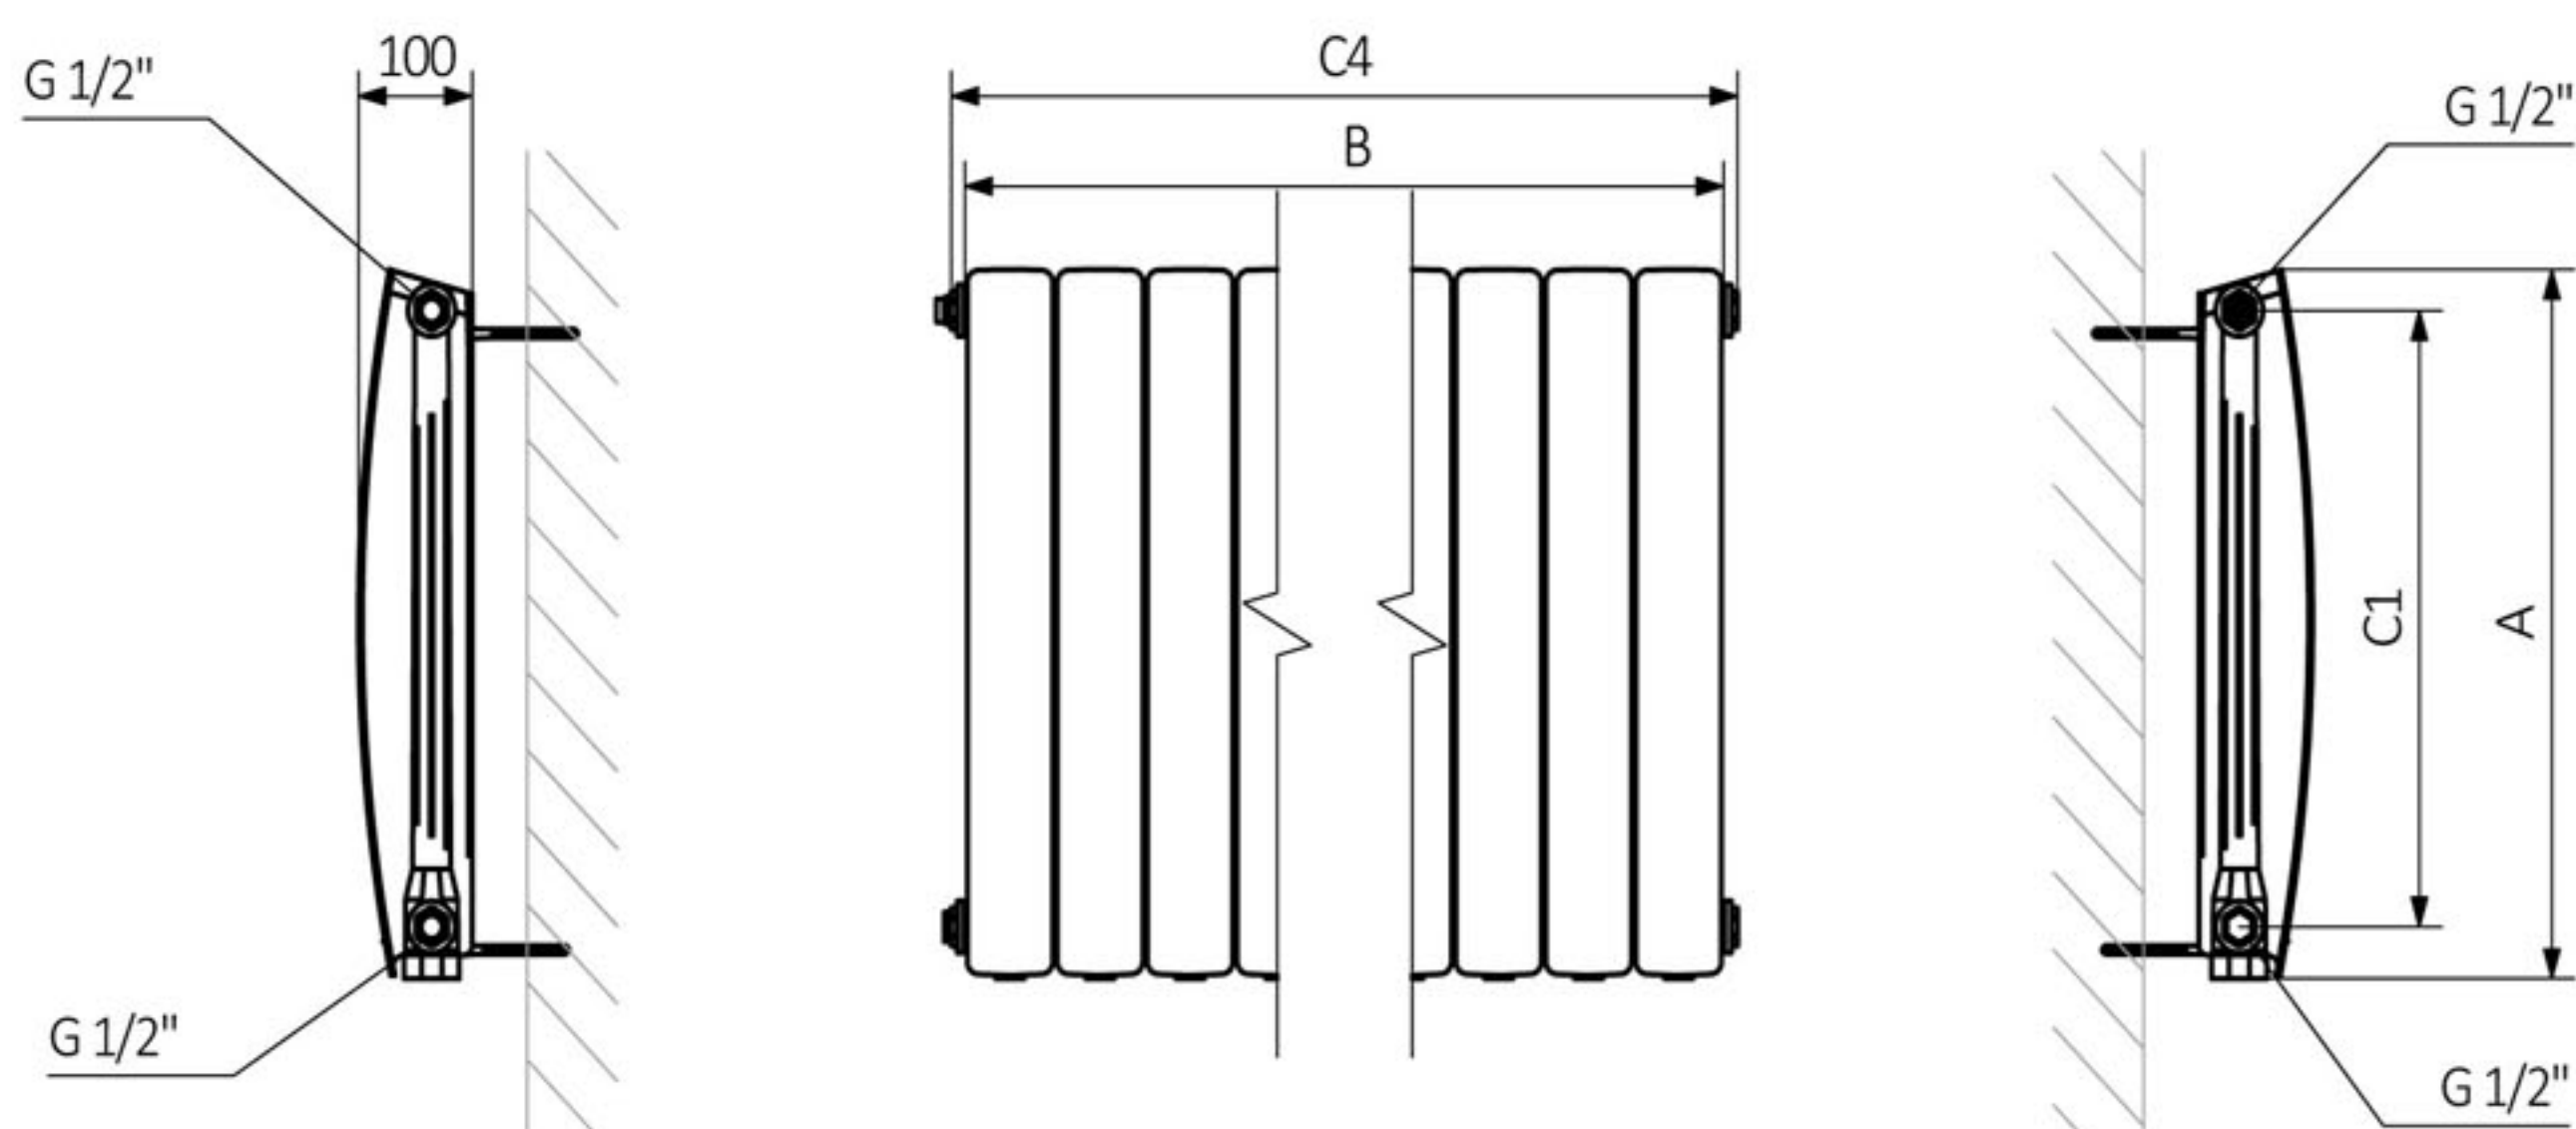

Camber

Datenblatt 1

Standardanschluss

575 x 181
⇕ ⇔

575 x 341

575 x 501

575 x 661

575 x 821

575 x 981

575 x 1141
⇕ ⇔

575 x 1301

575 x 1461
⇕ ⇔

575 x 1621

Camber

Datenblatt 2

A – wysokość B – szerokość C1, C4 – rozstaw połączeń

Technische Daten:

Betriebsdruck: 800 kPa

Maximale Betriebstemperatur: 95°C

A ↑ [mm]	B ↔ [mm]	C1 [mm]	C4 [mm]	75/65/20°C [W]	55/45/20°C [W]	H [dm³]	⚖ [kg]
575	160	500	181	212	110	0,62	2,42
575	320	500	341	424	220	1,24	4,84
575	480	500	501	636	330	1,86	7,26
575	640	500	661	848	440	2,48	9,68
575	800	500	821	1060	550	3,10	12,10
575	960	500	981	1272	660	3,72	14,52
575	1120	500	1141	1484	770	4,34	16,94
575	1280	500	1301	1696	880	4,96	19,36
575	1440	500	1461	1908	990	5,58	21,78
575	1600	500	1621	2120	1100	6,20	24,20

Camber

Technische Zeichnung

Standard Anschlussstyp:

Technische Zeichnung:

Camber

Preisliste

Modell	Höhe mm.	Breite mm.	Farbe
Camber	575	160	186 €
Camber	575	320	329 €
Camber	575	480	471 €
Camber	575	640	613 €
Camber	575	800	763 €
Camber	575	960	898 €
Camber	575	1120	1.040 €
Camber	575	1280	1.183 €
Camber	575	1440	1.325 €
Camber	575	1600	1.467 €