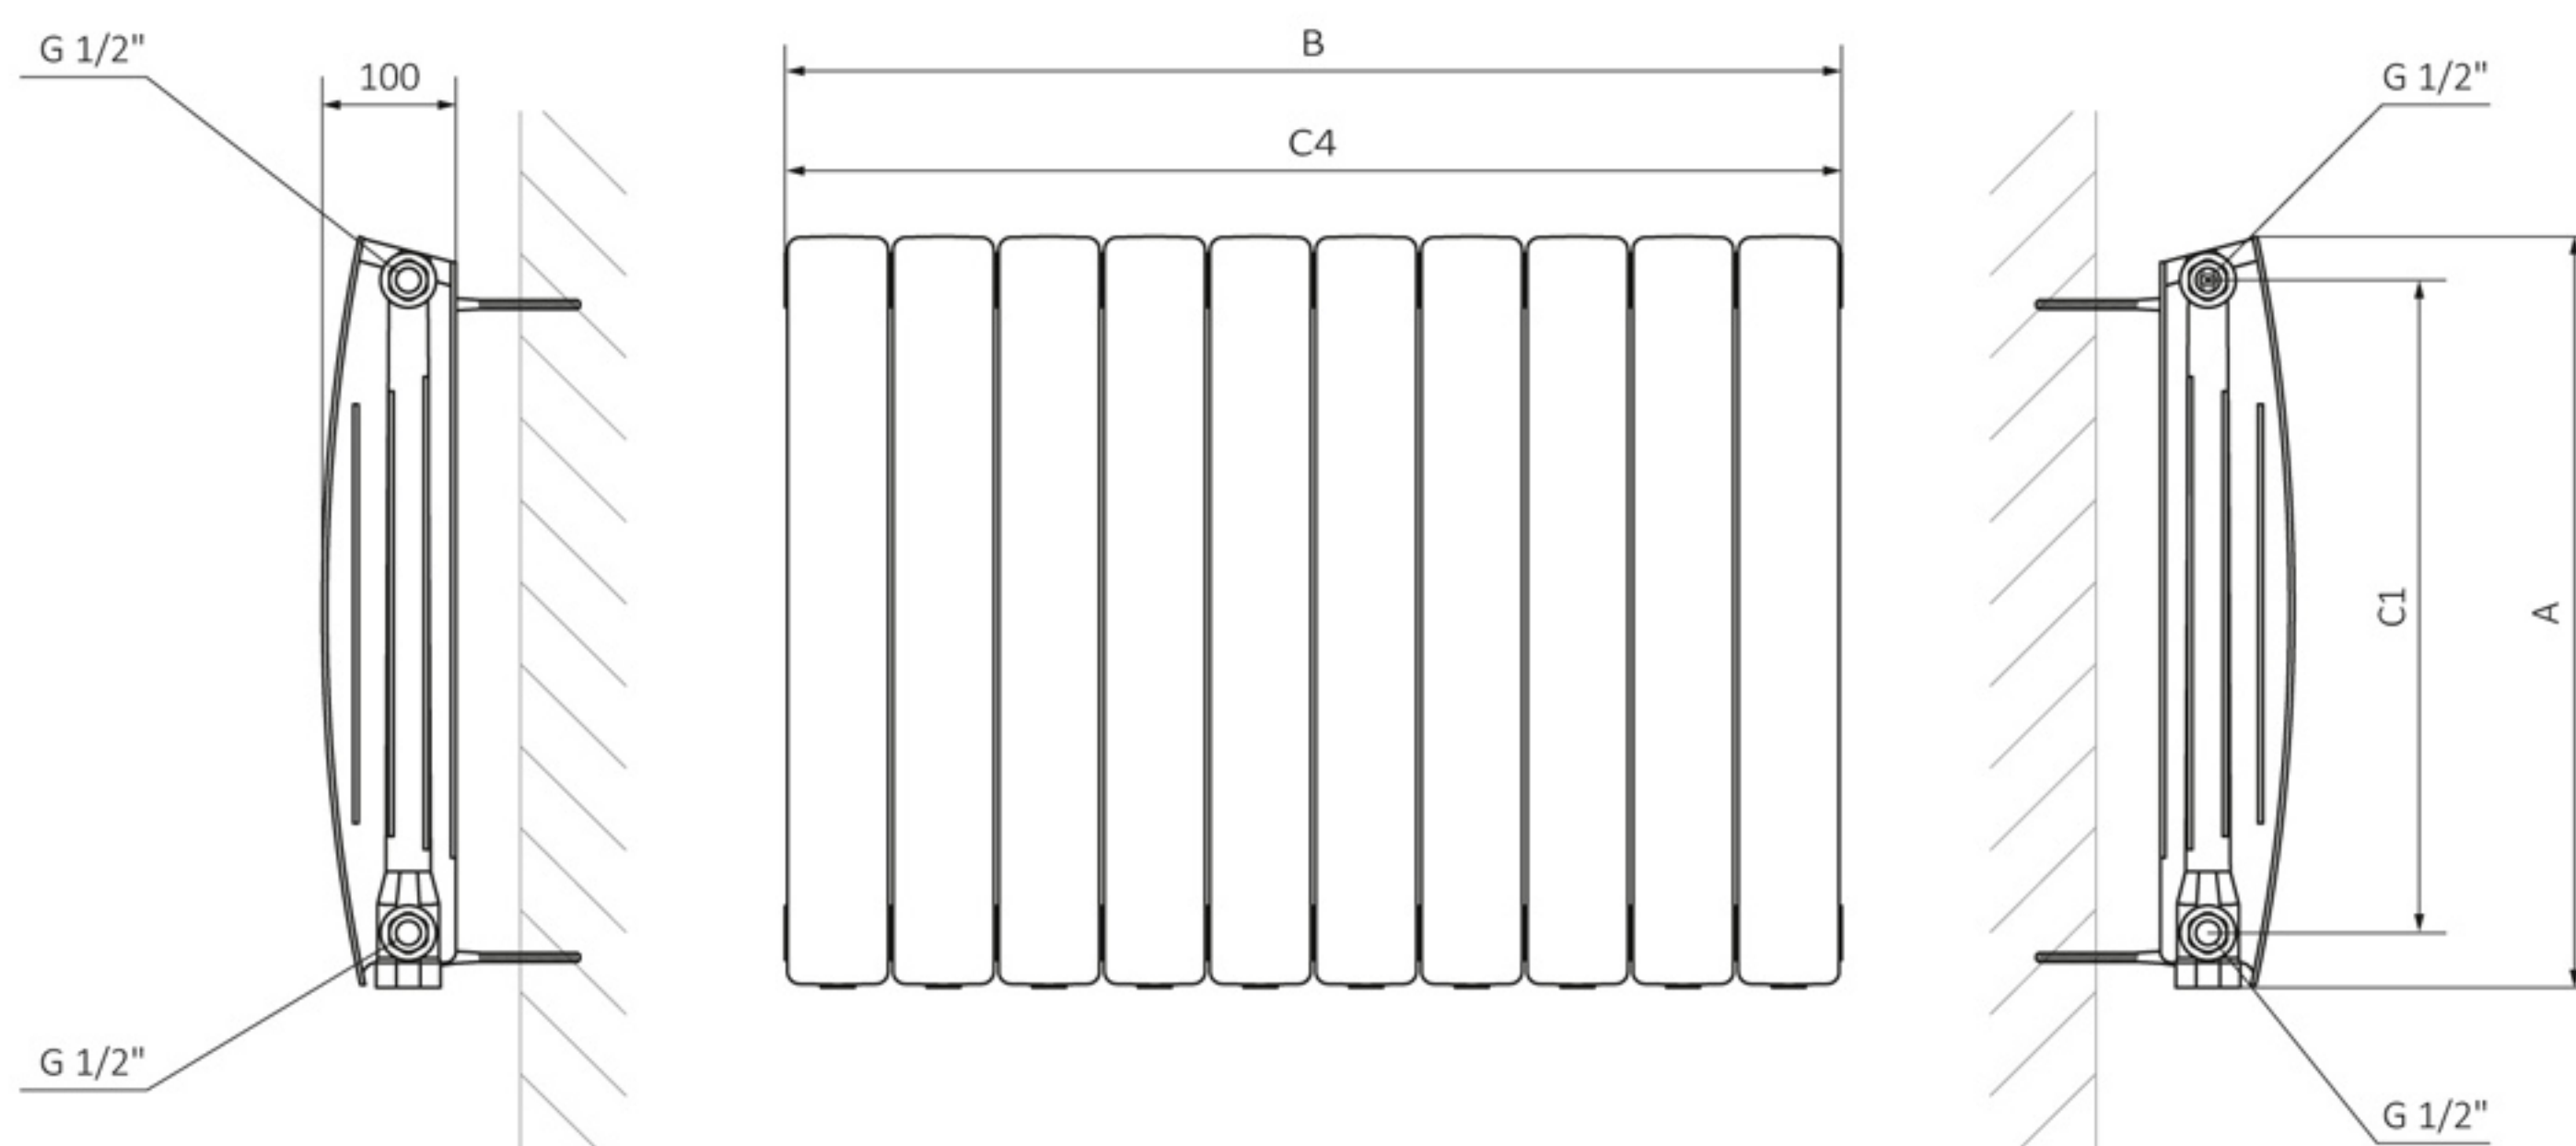

Camber

Datenblatt 1

Standardanschluss

575 x 181
⇕ ⇔

575 x 341

575 x 501

575 x 661

575 x 821

575 x 981

575 x 1141
⇕ ⇔

575 x 1301

575 x 1461
⇕ ⇔

575 x 1621

Camber

Datenblatt 2

A – wysokość B – szerokość C1, C4 – rozstaw połączeń

Camber

Technische Zeichnung

Standard Anschlussstyp:

Technische Zeichnung:

Camber

Preisliste

Modell	Höhe mm.	Breite mm.	Farbe
Camber	575	160	186 €
Camber	575	320	329 €
Camber	575	480	471 €
Camber	575	640	613 €
Camber	575	800	763 €
Camber	575	960	898 €
Camber	575	1120	1.040 €
Camber	575	1280	1.183 €
Camber	575	1440	1.325 €
Camber	575	1600	1.467 €